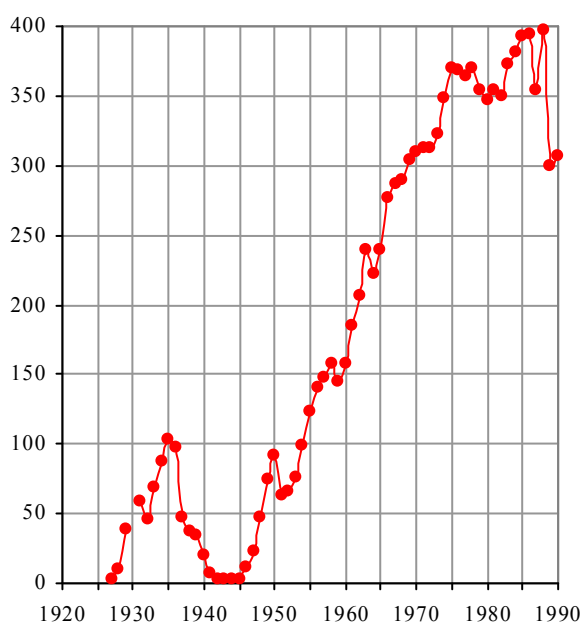

Поставка техники сельскому хозяйству СССР

В СССР производились и поставлялись сельскому хозяйству различные виды сельхозтехники. В качестве примера в таблице приведены объемы поставок некоторых основных для 1986 г., данные в тысячах