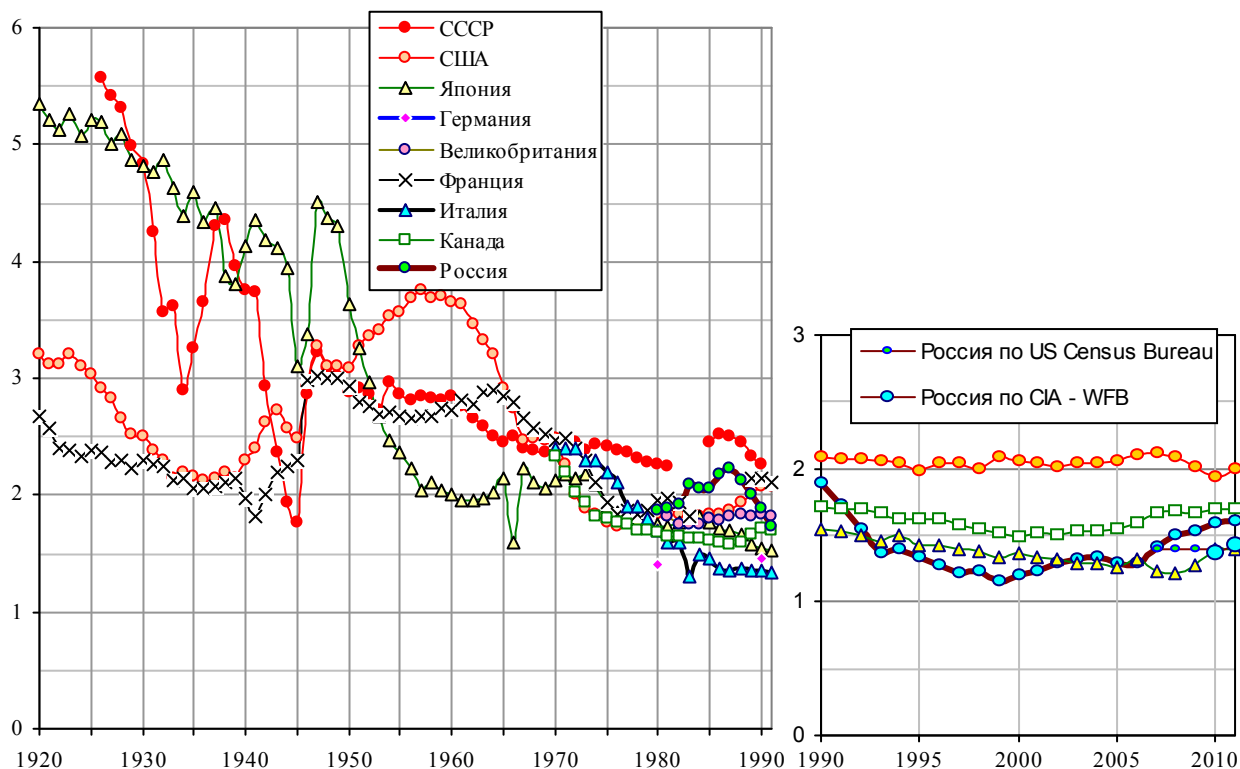

## Суммарный коэффициент рождаемости

Суммарный коэффициент рождаемости (количество детей, рожденных в среднем женщиной за весь период ее жизни). Источники: [3, 12, 14, 22, 23, S.3, S.12, S.14, S.26, S.27].

Суммарный коэффициент рождаемости в республиках СССР в 1986 – 1987 гг. Источник: [7].

Дополнительную информацию и список литературы см. на сайте "СССР и страны мира в цифрах", <http://su90.ru>