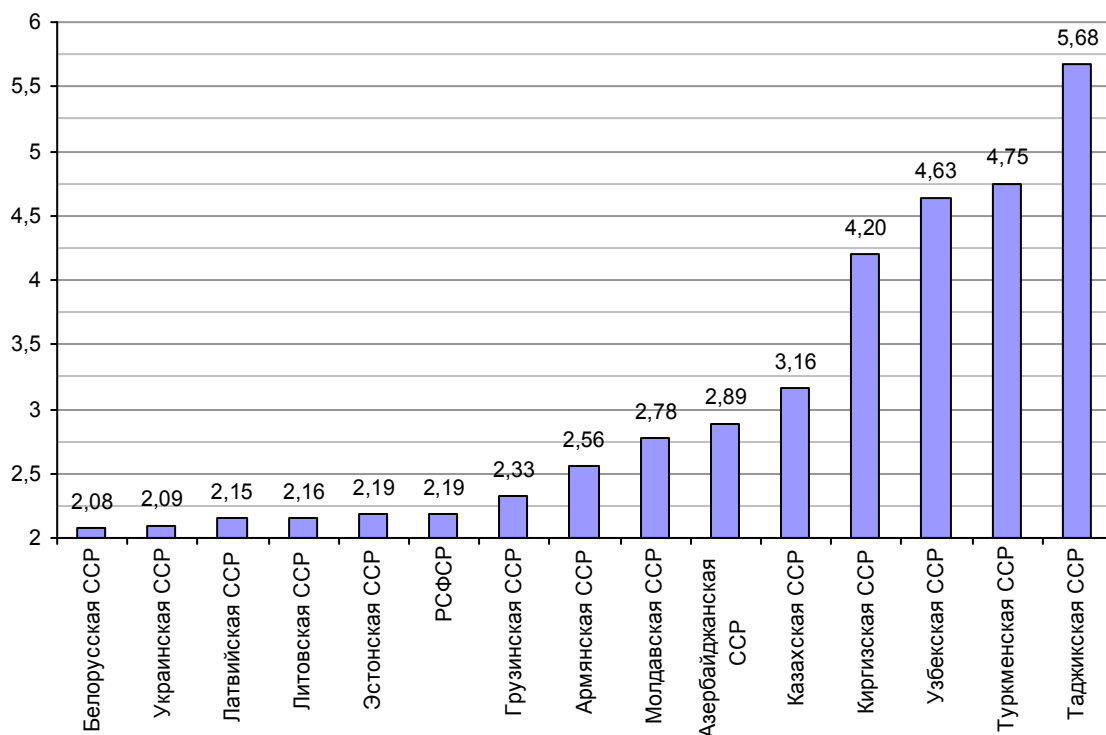

## Суммарный коэффициент рождаемости

Суммарный коэффициент рождаемости (количество детей, рожденных в среднем женщиной за весь период ее жизни). Источники: [3, 12, 14, 22, 23, S.3, S.12, S.14, S.26, S.27].

Суммарный коэффициент рождаемости в республиках СССР в 1986 – 1987 гг. Источник: [7].

Дополнительную информацию и список литературы см. на сайте "СССР и страны мира в цифрах", <http://su90.ru>