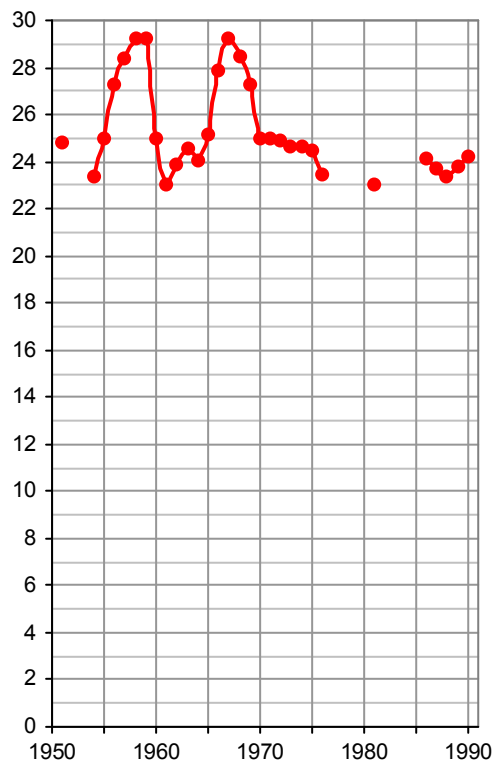

Поголовье крупного рогатого скота

Поголовье крупного рогатого скота (cattle), млн. голов. Для СССР и США – на 1 января. Для СССР – в хозяйствах всех категорий, для США – на фермах. Источники: [3, 12, 16, 18, S.3, S.12, S.20].

Поголовье крупного рогатого скота в личных подсобных хозяйствах населения, колхозников, рабочих, служащих и др. групп населения СССР на 1 января, млн. голов. Источники: [3, 20].