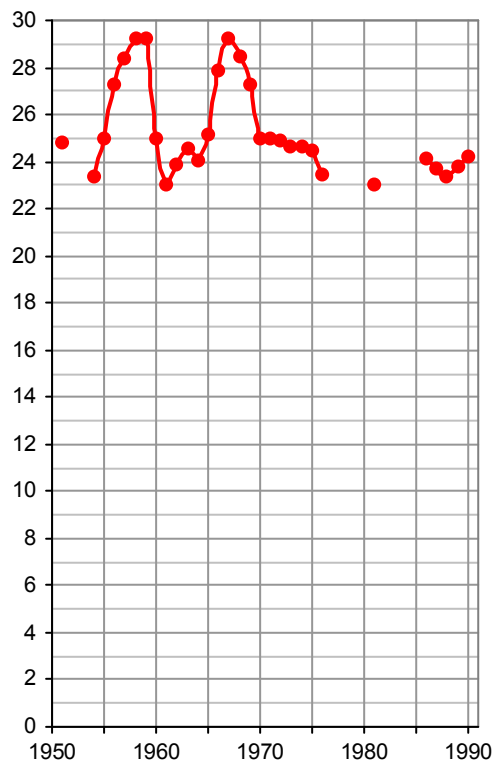

## Поголовье крупного рогатого скота

Поголовье крупного рогатого скота (cattle), млн. голов. Для СССР и США – на 1 января. Для СССР – в хозяйствах всех категорий, для США – на фермах. Источники: [3, 12, 16, 18, S.3, S.12, S.20].

Поголовье крупного рогатого скота в личных подсобных хозяйствах населения, колхозников, рабочих, служащих и др. групп населения СССР на 1 января, млн. голов. Источники: [3, 20].