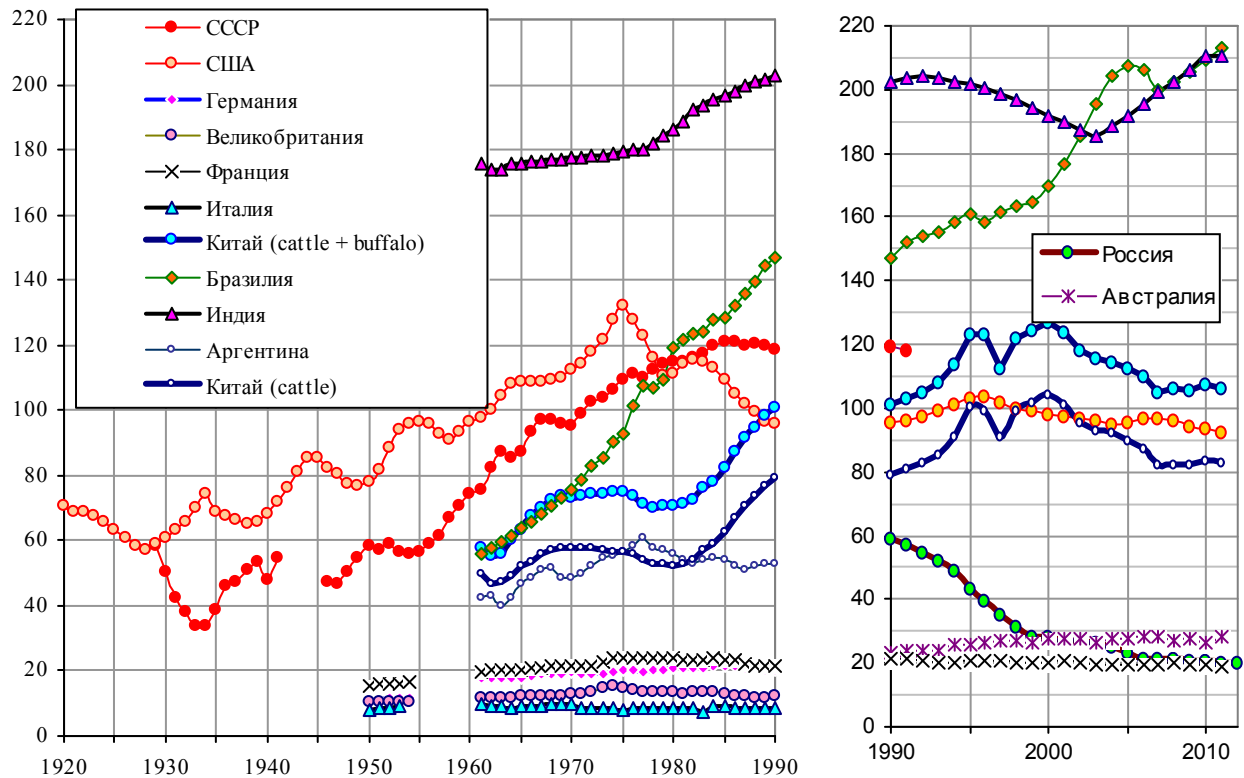

## Поголовье крупного рогатого скота

Поголовье крупного рогатого скота (cattle), млн. голов. Для СССР и США – на 1 января. Для СССР – в хозяйствах всех категорий, для США – на фермах. Источники: [3, 12, 16, 18, S.3, S.12, S.20].

Поголовье крупного рогатого скота в личных подсобных хозяйствах населения, колхозников, рабочих, служащих и др. групп населения СССР на 1 января, млн. голов. Источники: [3, 20].