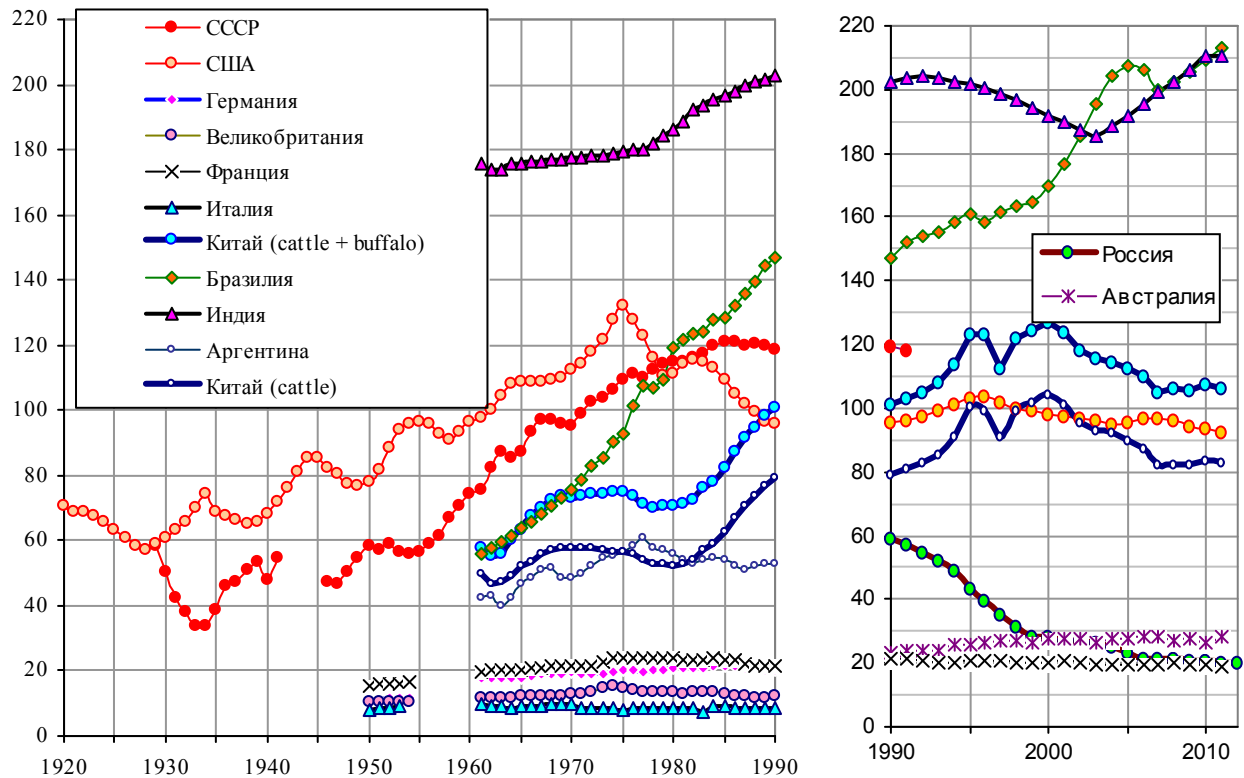

Поголовье крупного рогатого скота

Поголовье крупного рогатого скота (cattle), млн. голов. Для СССР и США – на 1 января. Для СССР – в хозяйствах всех категорий, для США – на фермах. Источники: [3, 12, 16, 18, S.3, S.12, S.20].

Поголовье крупного рогатого скота в личных подсобных хозяйствах населения, колхозников, рабочих, служащих и др. групп населения СССР на 1 января, млн. голов. Источники: [3, 20].