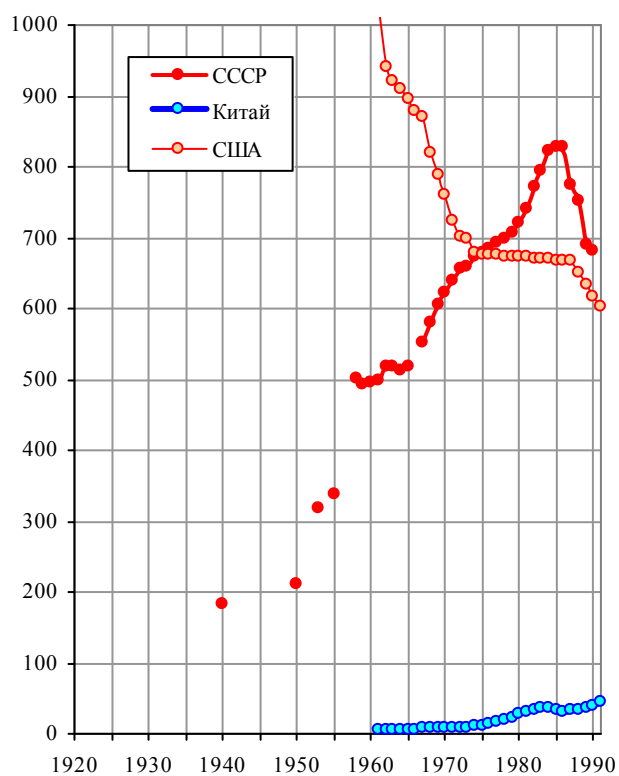

Парк зерноуборочных комбайнов

Парк комбайнов – молотилок (Combine harvesters – threshers) в некоторых крупных странах, тыс. шт.
Источники: [3, 12, S.3, S.21].

Дополнительную информацию и список литературы см. на сайте "СССР и страны мира в цифрах", <http://su90.ru>