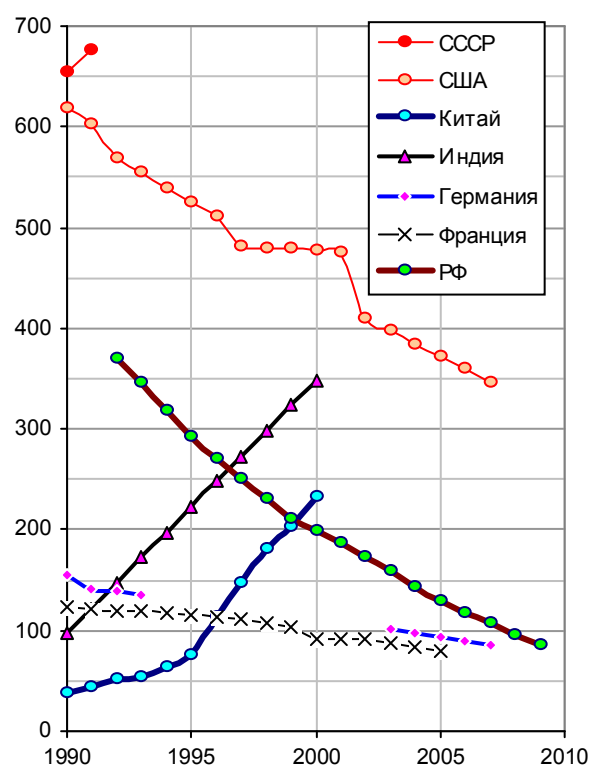

Парк зерноуборочных комбайнов

Парк комбайнов – молотилок (Combine harvesters – threshers) в некоторых крупных странах, тыс. шт.
Источники: [3, 12, S.3, S.21].

Дополнительную информацию и список литературы см. на сайте "СССР и страны мира в цифрах", <http://su90.ru>