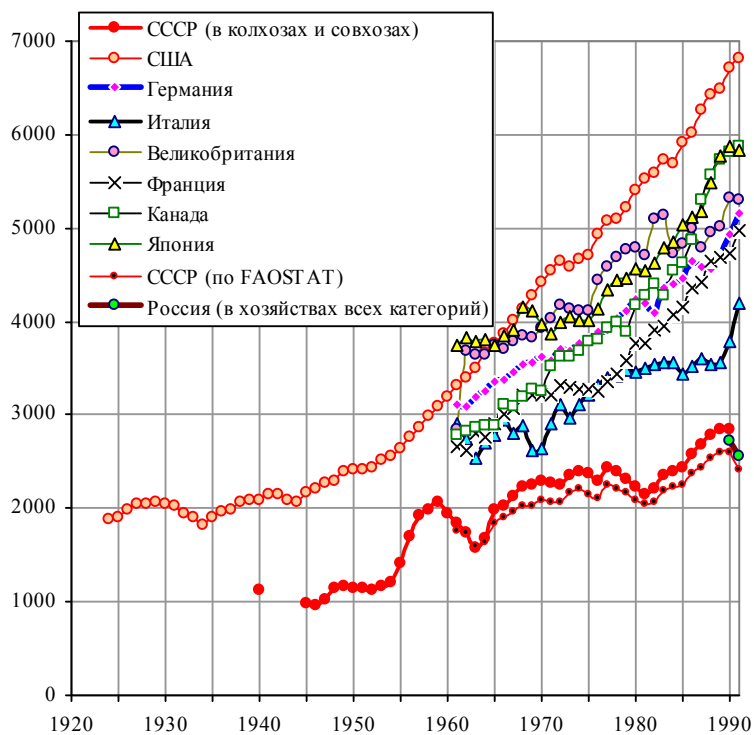

## Надой молока на одну корову

Надой молока на одну корову, кг/год. Источники: [3, 12, 13, 14, S.3, S.20; S.41].

Дополнительную информацию и список литературы см. на сайте "СССР и страны мира в цифрах", <http://su90.ru>