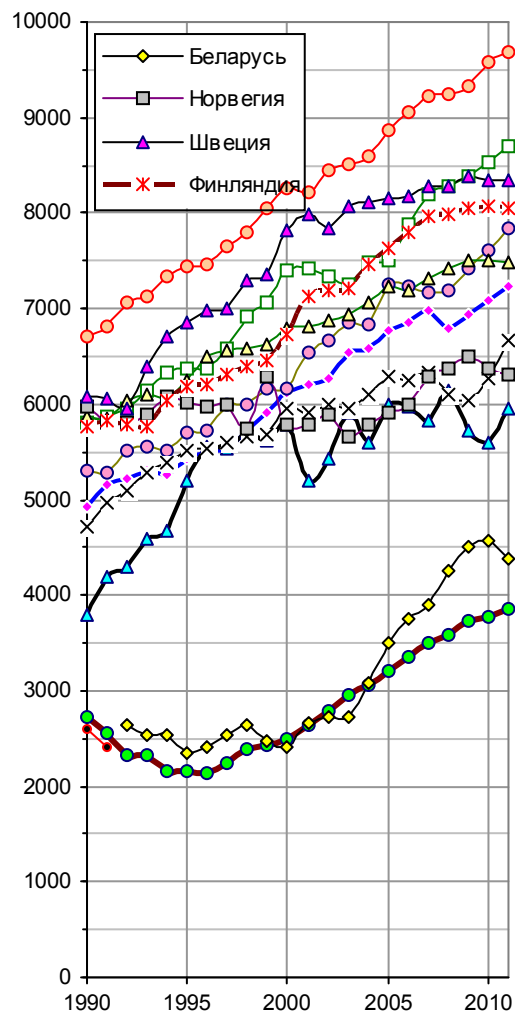

## Надой молока на одну корову

Надой молока на одну корову, кг/год. Источники: [3, 12, 13, 14, S.3, S.20; S.41].

Дополнительную информацию и список литературы см. на сайте "СССР и страны мира в цифрах", <http://su90.ru>