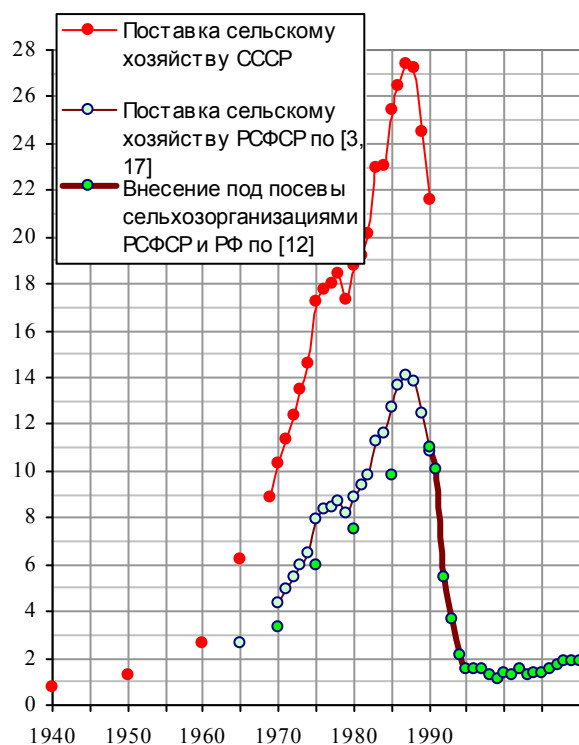

Внесение минеральных удобрений

Поставка минеральных удобрений сельскому хозяйству СССР и РСФСР, внесение минеральных удобрений в сельхозорганизациях под посевы, млн. тонн. Все данные - в пересчете на 100% питательных веществ). Источник: [3].