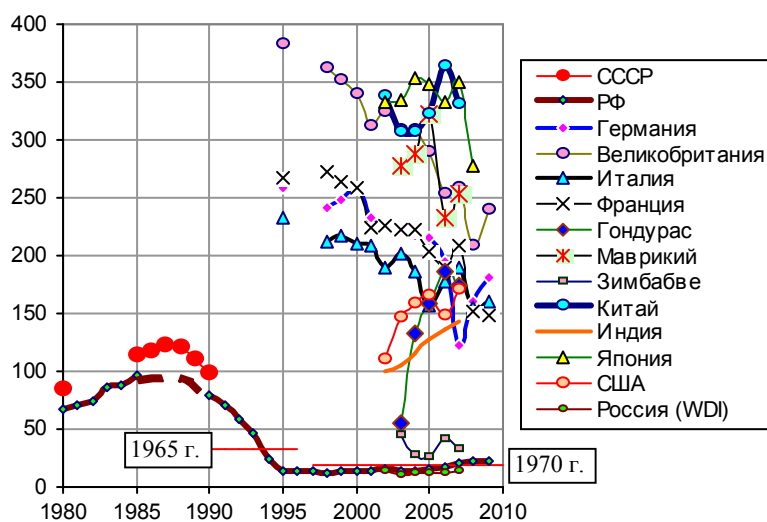

Внесение минеральных удобрений

Поставка минеральных удобрений сельскому хозяйству СССР и РСФСР, внесение минеральных удобрений в сельхозорганизациях под посевы, млн. тонн. Все данные - в пересчете на 100% питательных веществ). Источник: [3].

Поставка минеральных удобрений сельскому хозяйству СССР на гектар пашни (в пересчете на 100% питательных веществ). Источник: [3].

Внесение минеральных удобрений, кг на 1 га пашни (в пересчете на 100% питательных веществ). Источники: [3, 12, 13, 17, S.32].