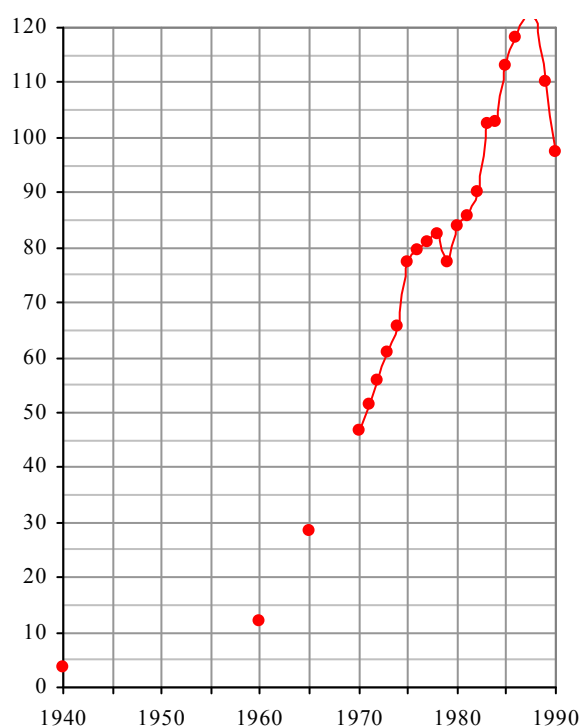

Внесение минеральных удобрений

Поставка минеральных удобрений сельскому хозяйству СССР и РСФСР, внесение минеральных удобрений в сельхозорганизациях под посевы, млн. тонн. Все данные - в пересчете на 100% питательных веществ). Источник: [3].