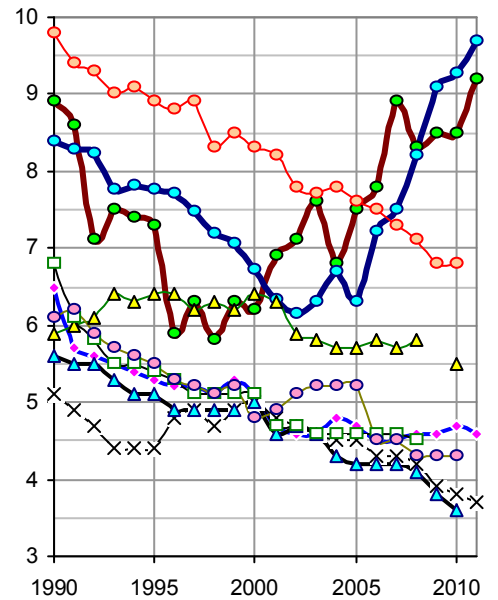

Коэффициент брачности

Коэффициент брачности (количество браков на 1000 человек населения). Источники: [3, 12, 17, 22, 25, S.3, S.12 - S.14, S.27].

Дополнительную информацию и список литературы см. на сайте "СССР и страны мира в цифрах", <http://su90.ru>