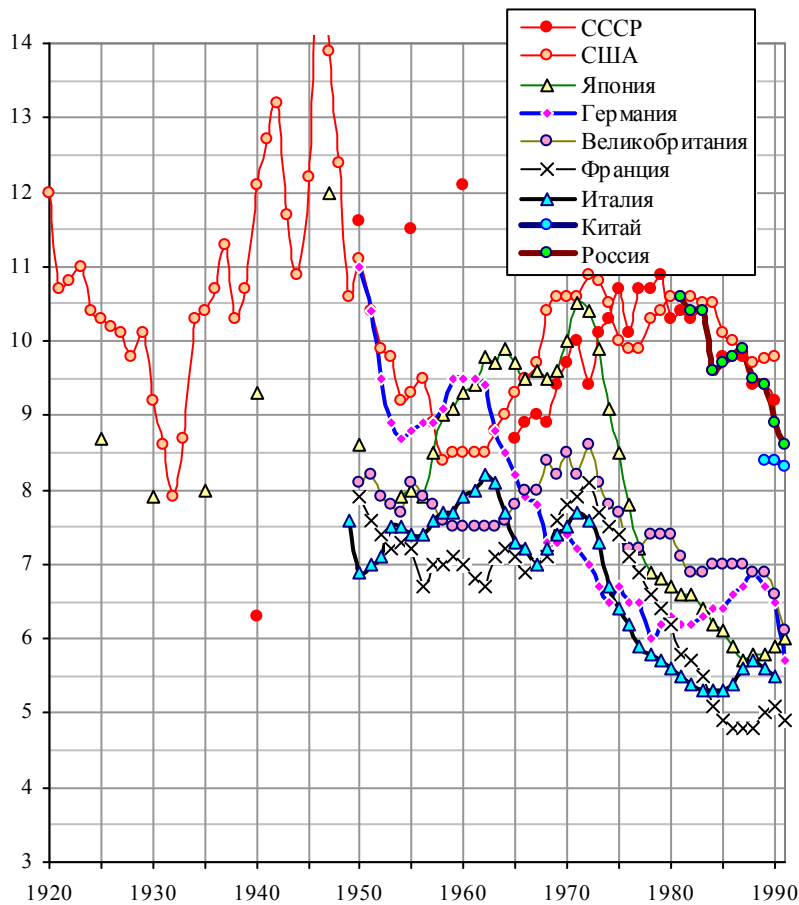

Коэффициент брачности

Коэффициент брачности – количество браков за год на 1000 человек населения.

Коэффициент брачности (количество браков на 1000 человек населения). Источники: [3, 12, 17, 22, 25, S.3, S.12 - S.14, S.27].