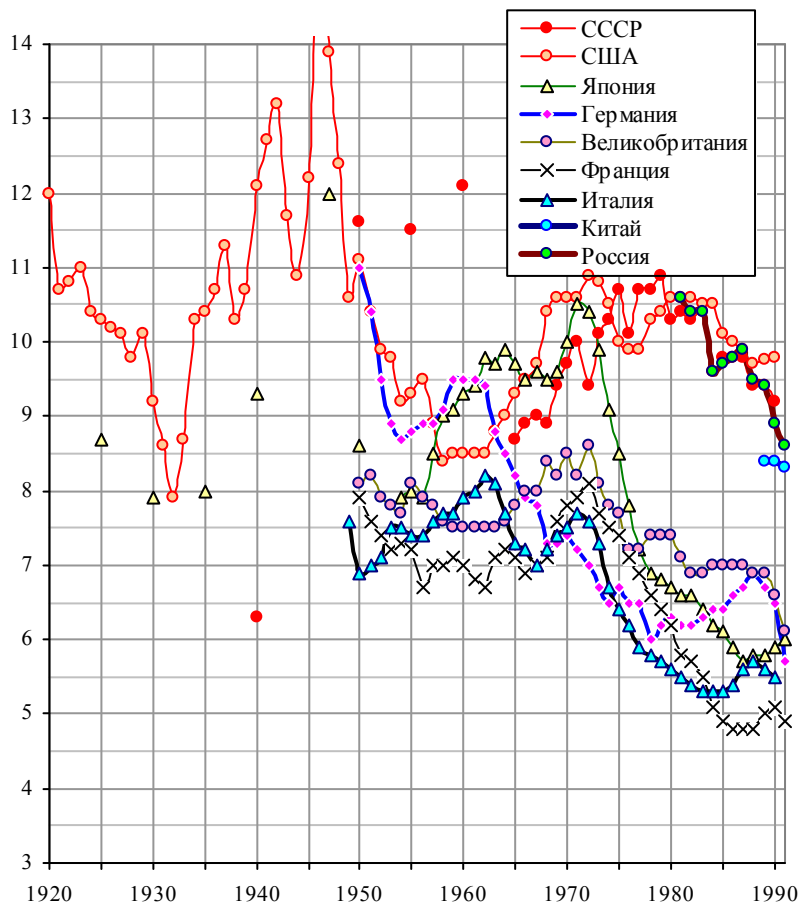

Коэффициент брачности

Коэффициент брачности (количество браков на 1000 человек населения). Источники: [3, 12, 17, 22, 25, S.3, S.12 - S.14, S.27].

Дополнительную информацию и список литературы см. на сайте "СССР и страны мира в цифрах", <http://su90.ru>