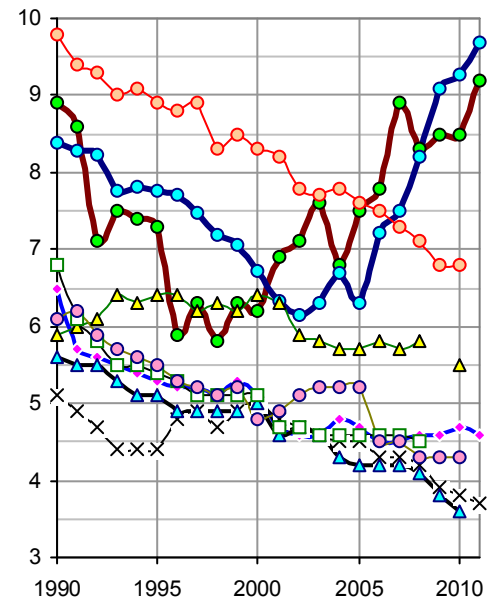

Коэффициент брачности

Коэффициент брачности – количество браков за год на 1000 человек населения.

Коэффициент брачности (количество браков на 1000 человек населения). Источники: [3, 12, 17, 22, 25, S.3, S.12 - S.14, S.27].