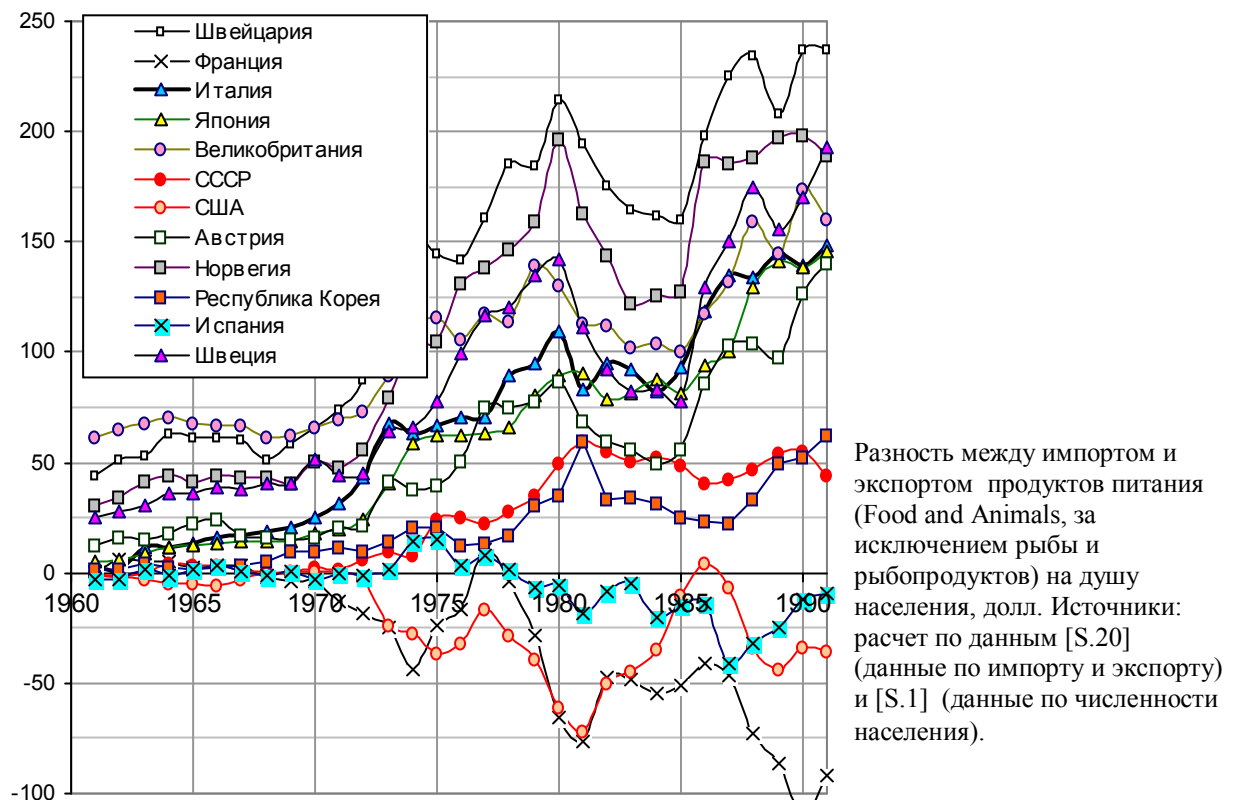

Импорт продуктов питания на душу населения

Импорт продуктов питания (Food and Animals, за исключением рыбы и рыбопродуктов) на душу населения, долл. Источники: расчет по данным [S.20] (данные по импорту) и [S.1] (данные по численности населения).