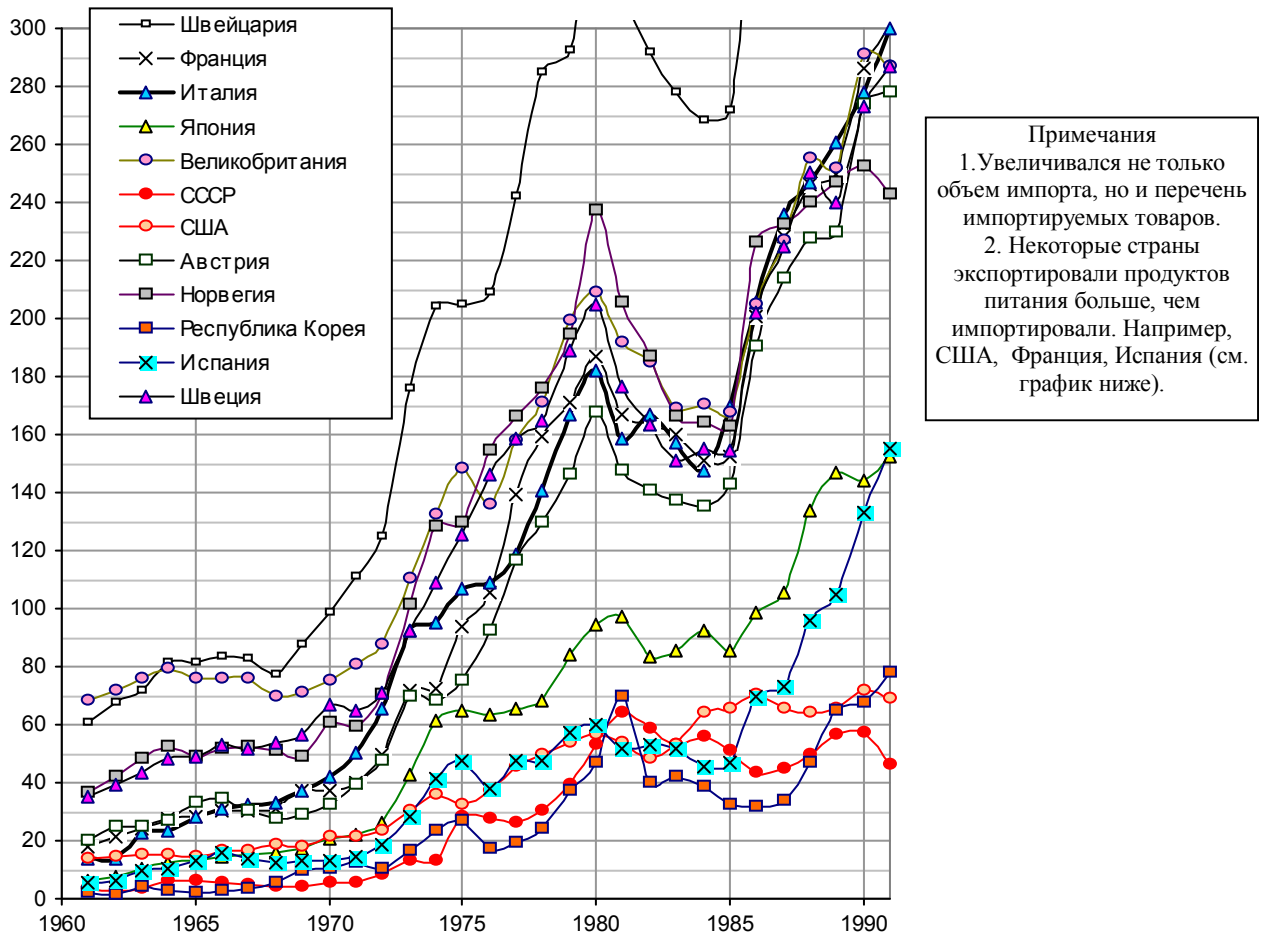

Импорт продуктов питания на душу населения

Импорт продуктов питания (Food and Animals, за исключением рыбы и рыбопродуктов) на душу населения, долл. Источники: расчет по данным [S.20] (данные по импорту) и [S.1] (данные по численности населения).

Разность между импортом и экспортом продуктов питания (Food and Animals, за исключением рыбы и рыбопродуктов) на душу населения, долл. Источники: расчет по данным [S.20] (данные по импорту и экспорту) и [S.1] (данные по численности населения).