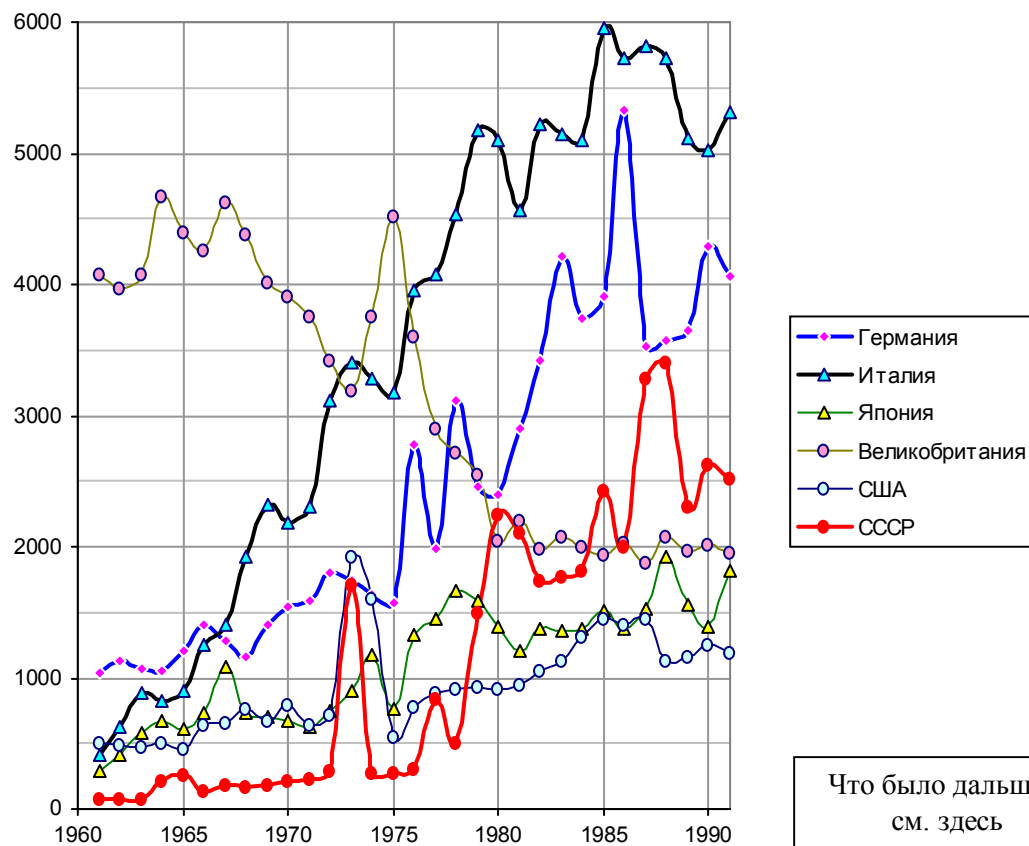

Импорт молока и молокопродуктов в пересчете на молоко Milk Equivalent + (Total) (тыс. тонн)

Источник: FAOSTAT.

Сайт "СССР и страны мира в цифрах", <http://su90.ru>

Дополнительную информацию см. в книге «Российские реформы в цифрах и фактах», <http://refru.ru>