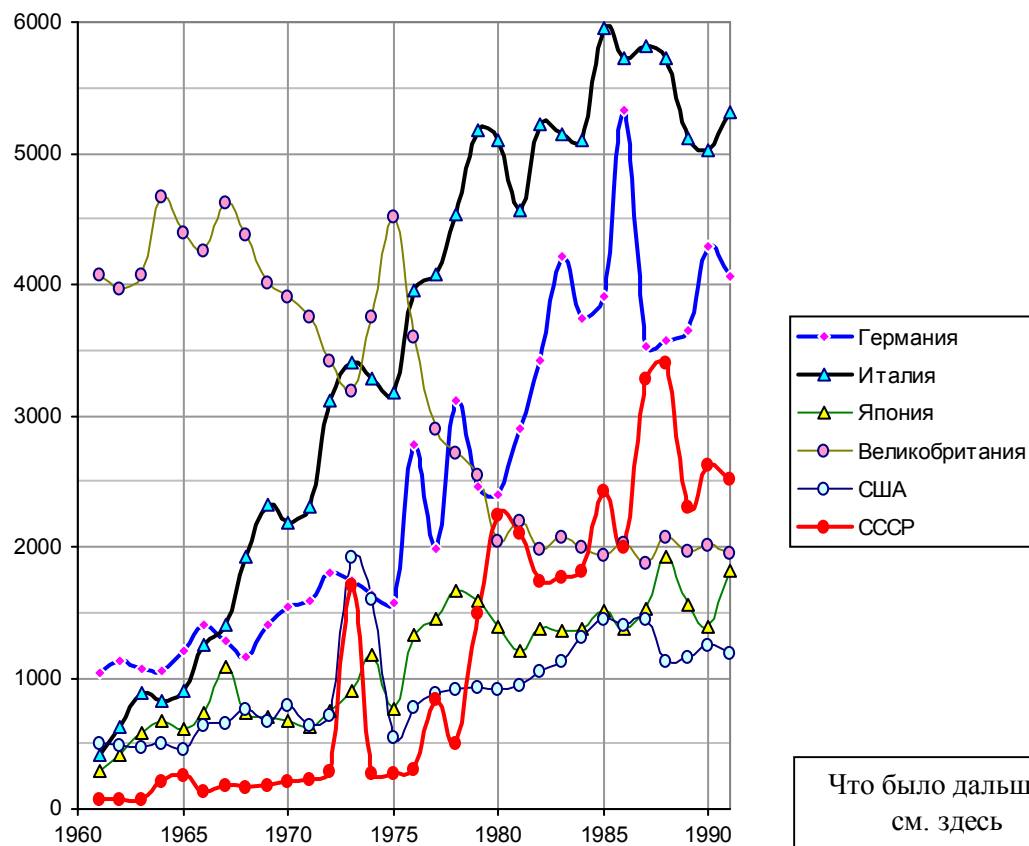

## Импорт молока и молокопродуктов в пересчете на молоко Milk Equivalent + (Total) (тыс. тонн)

Источник: FAOSTAT.

Сайт "СССР и страны мира в цифрах", <http://su90.ru>

Дополнительную информацию см. в книге «Российские реформы в цифрах и фактах», <http://refru.ru>