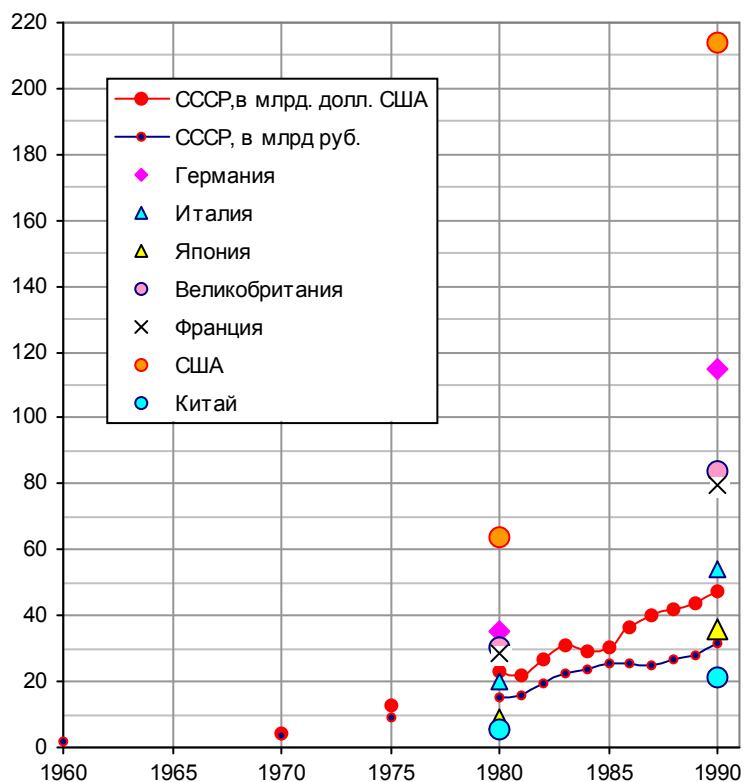

Импорт машин и транспортного оборудования

Импорт машин и транспортного оборудования, млрд. долл. Источники: для СССР - [4, 5, 6], рубли пересчитаны в доллары США по официальным курсам; для других стран – [S.2].