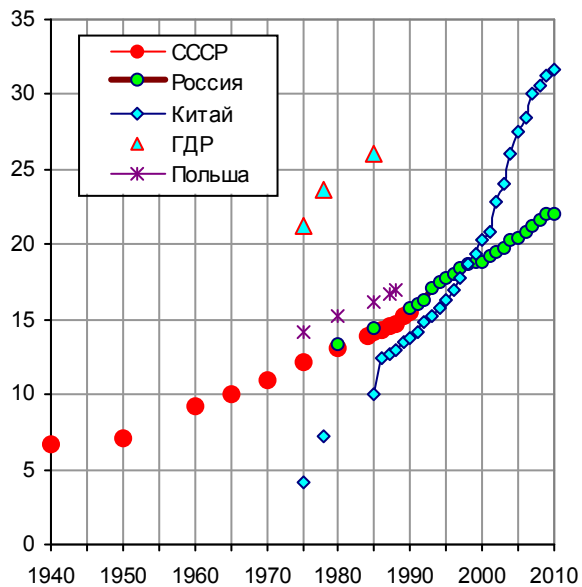

Площадь жилья, приходящаяся в среднем на одного жителя в городской местности

Площадь жилья, приходящаяся в среднем на одного жителя в городской местности, м². Источники: [3, 26, S.12].

Дополнительную информацию и список литературы см. на сайте "СССР и страны мира в цифрах", <http://su90.ru>