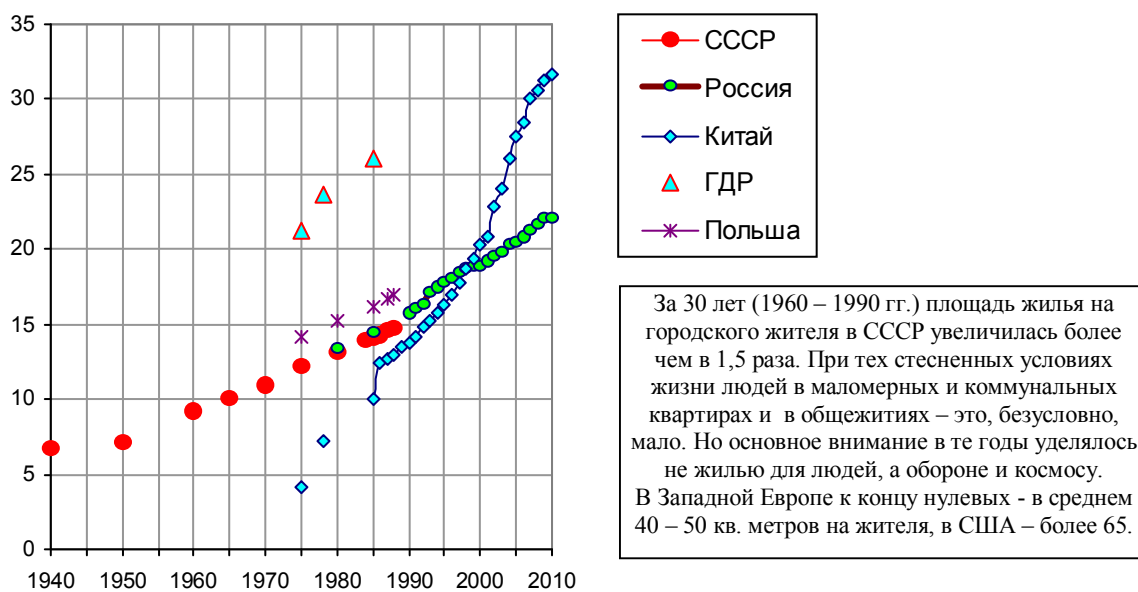

Обеспеченность одного городского жителя общей площадью жилья

Площадь жилья, приходящаяся в среднем на одного жителя в городской местности, м².

Источники: [3, 26, S.12].

Дополнительную информацию и список литературы см. на сайте "СССР и страны мира в цифрах", <http://su90.ru>