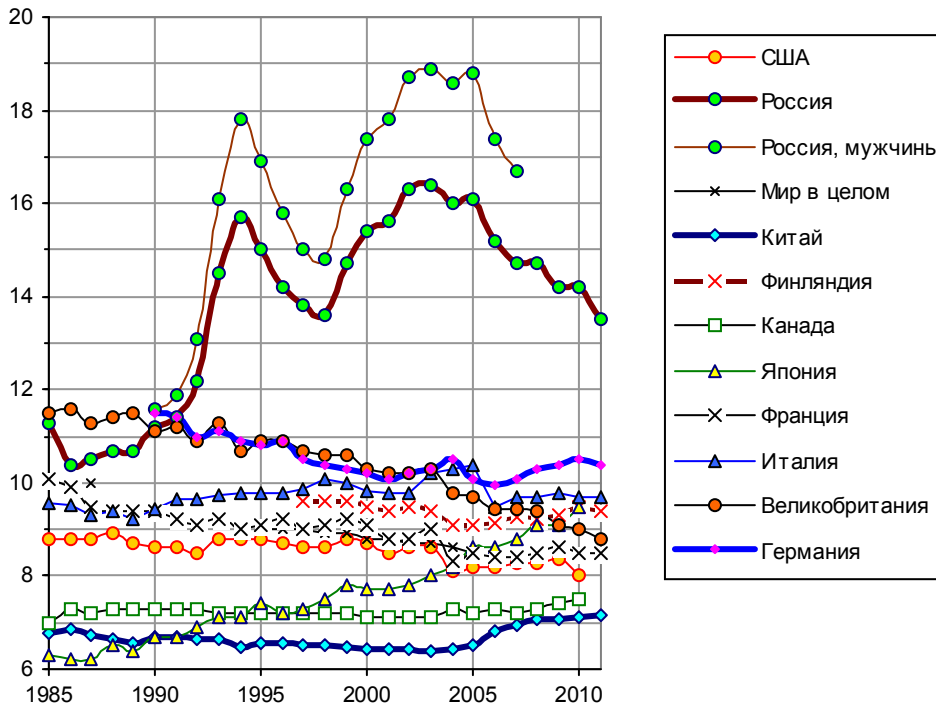

Коэффициент смертности

Коэффициент смертности (количество умерших на 1000 человек населения). Источники: [3, 12, 14, 22, 23, S.3, S.12, S.14, S.27, S.28, S.30].

Дополнительную информацию и список литературы см. на сайте "СССР и страны мира в цифрах", <http://su90.ru>