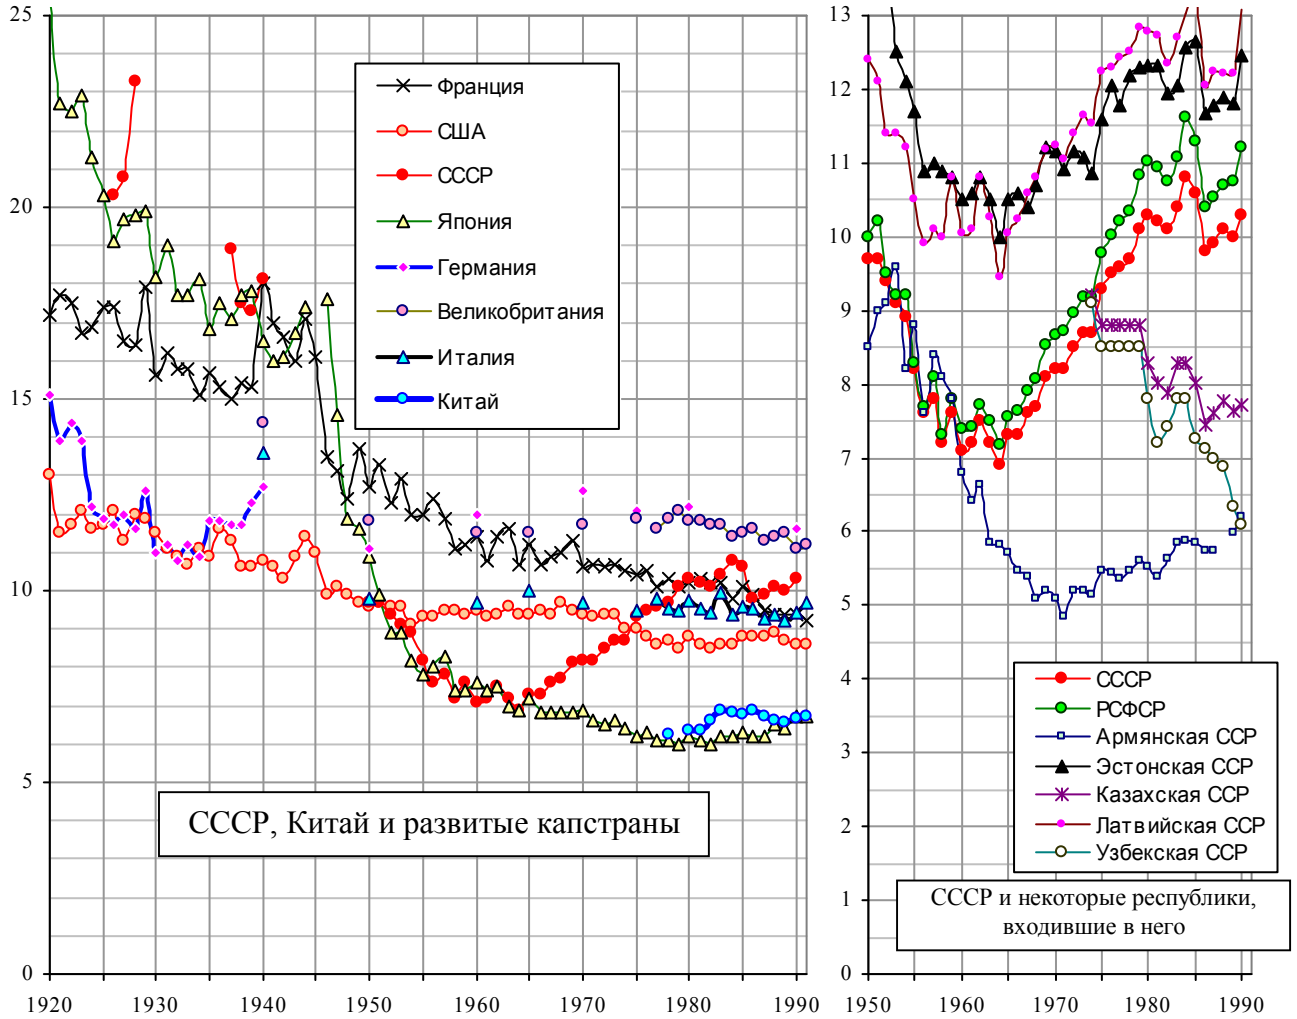

Коэффициент смертности

Коэффициент смертности (количество умерших на 1000 человек населения). Источники: [3, 12, 14, 22, 23, S.3, S.12, S.14, S.27, S.28, S.30].

Дополнительную информацию и список литературы см. на сайте "СССР и страны мира в цифрах", <http://su90.ru>