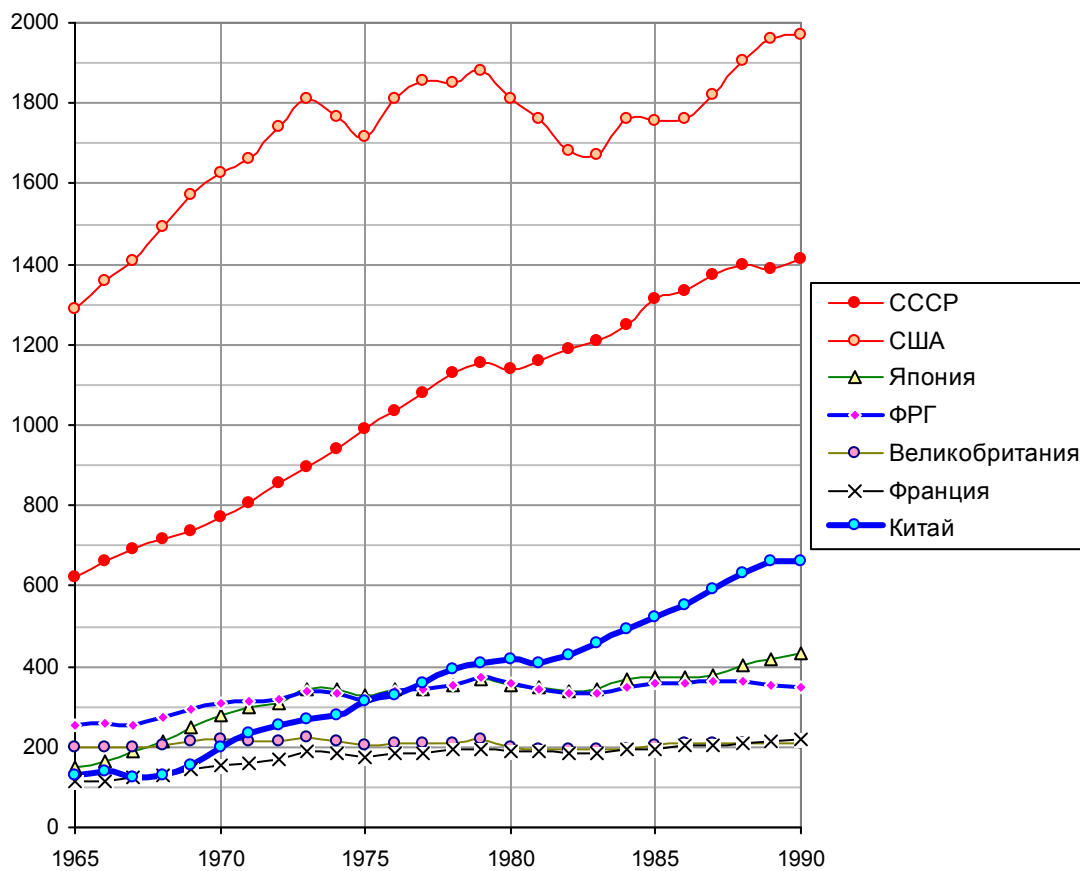

Потребление первичной энергии Primary Energy: Consumption

(миллионов тонн в нефтяном эквиваленте, Mtoe)

Источник: BP Statistical Review of World Energy.

Дополнительную информацию и список литературы см. на сайте "СССР и страны мира в цифрах", <http://su90.ru>