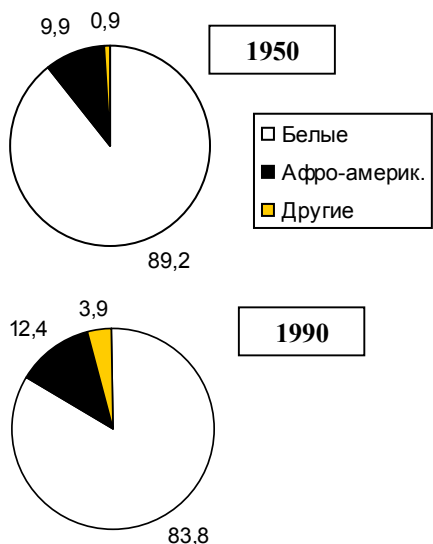

### Национальная структура населения

Доля русских в общей численности населения СССР постепенно уменьшалась.

Национальная структура населения СССР. Источники: Госкомстат СССР, результаты переписей населения.

Структура населения Китая, проценты. Источник: National Bureau of Statistics of China

Структура населения США, %.  
Источник: [S.3].

Доля расы White в общем населении США, %.  
Источники: [S.3, S.67].

Дополнительную информацию и список литературы см. на сайте "СССР и страны мира в цифрах", <http://su90.ru>