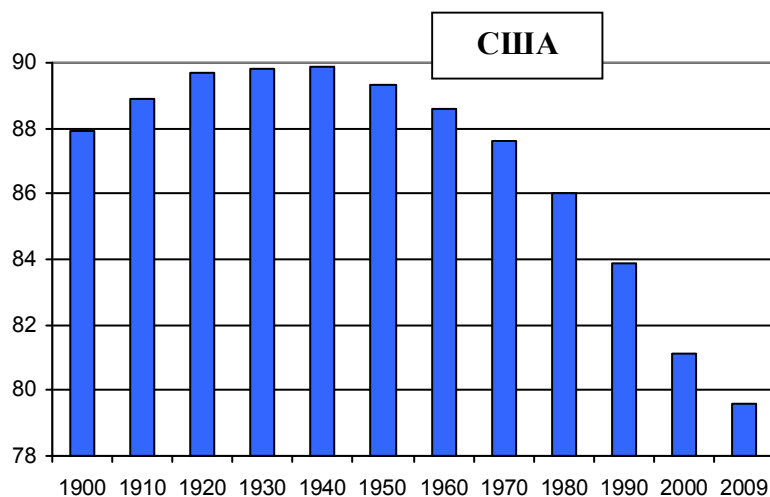

### Национальная структура населения

Доля русских в общей численности населения СССР постепенно уменьшалась.

Национальная структура населения СССР. Источники: Госкомстат СССР, результаты переписей населения.

Структура населения Китая, проценты. Источник: National Bureau of Statistics of China

Структура населения США, %.  
Источник: [S.3].

Доля расы White в общем населении США, %.  
Источники: [S.3, S.67].

Дополнительную информацию и список литературы см. на сайте "СССР и страны мира в цифрах", <http://su90.ru>