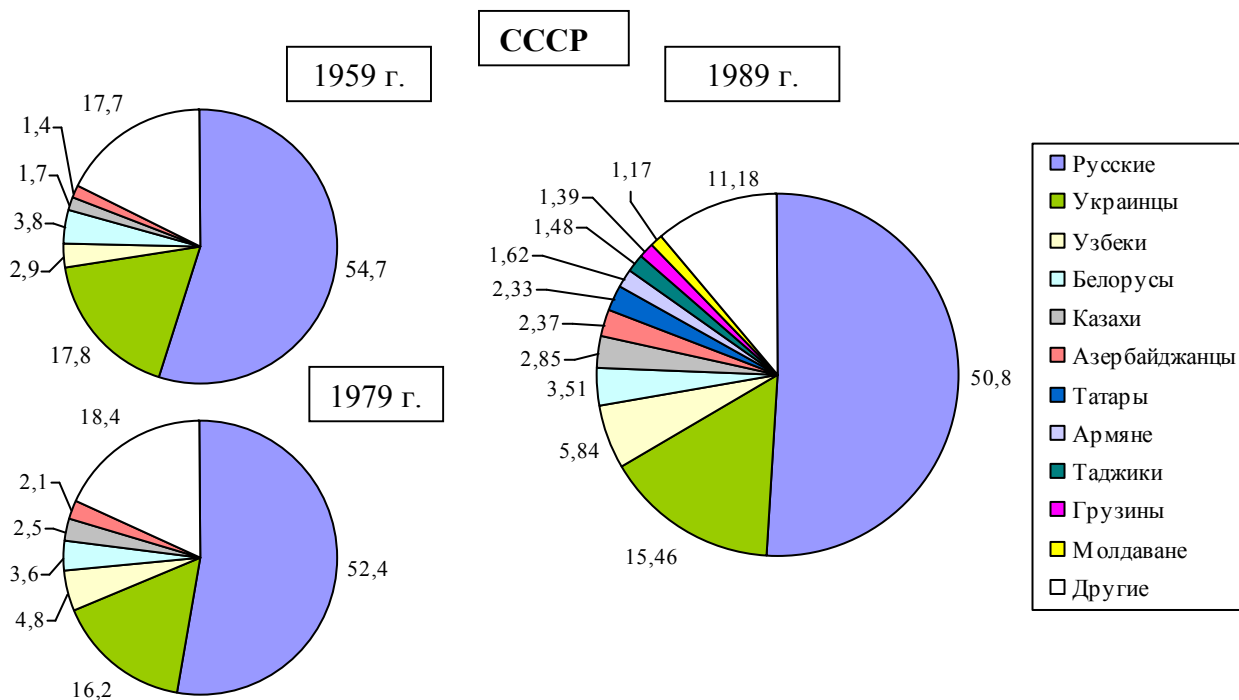

### Национальная структура населения

Доля русских в общей численности населения СССР постепенно уменьшалась.

Национальная структура населения СССР. Источники: Госкомстат СССР, результаты переписей населения.

Структура населения Китая, проценты. Источник: National Bureau of Statistics of China

Структура населения США, %.  
Источник: [S.3].

Доля расы White в общем населении США, %.  
Источники: [S.3, S.67].

Дополнительную информацию и список литературы см. на сайте "СССР и страны мира в цифрах", <http://su90.ru>